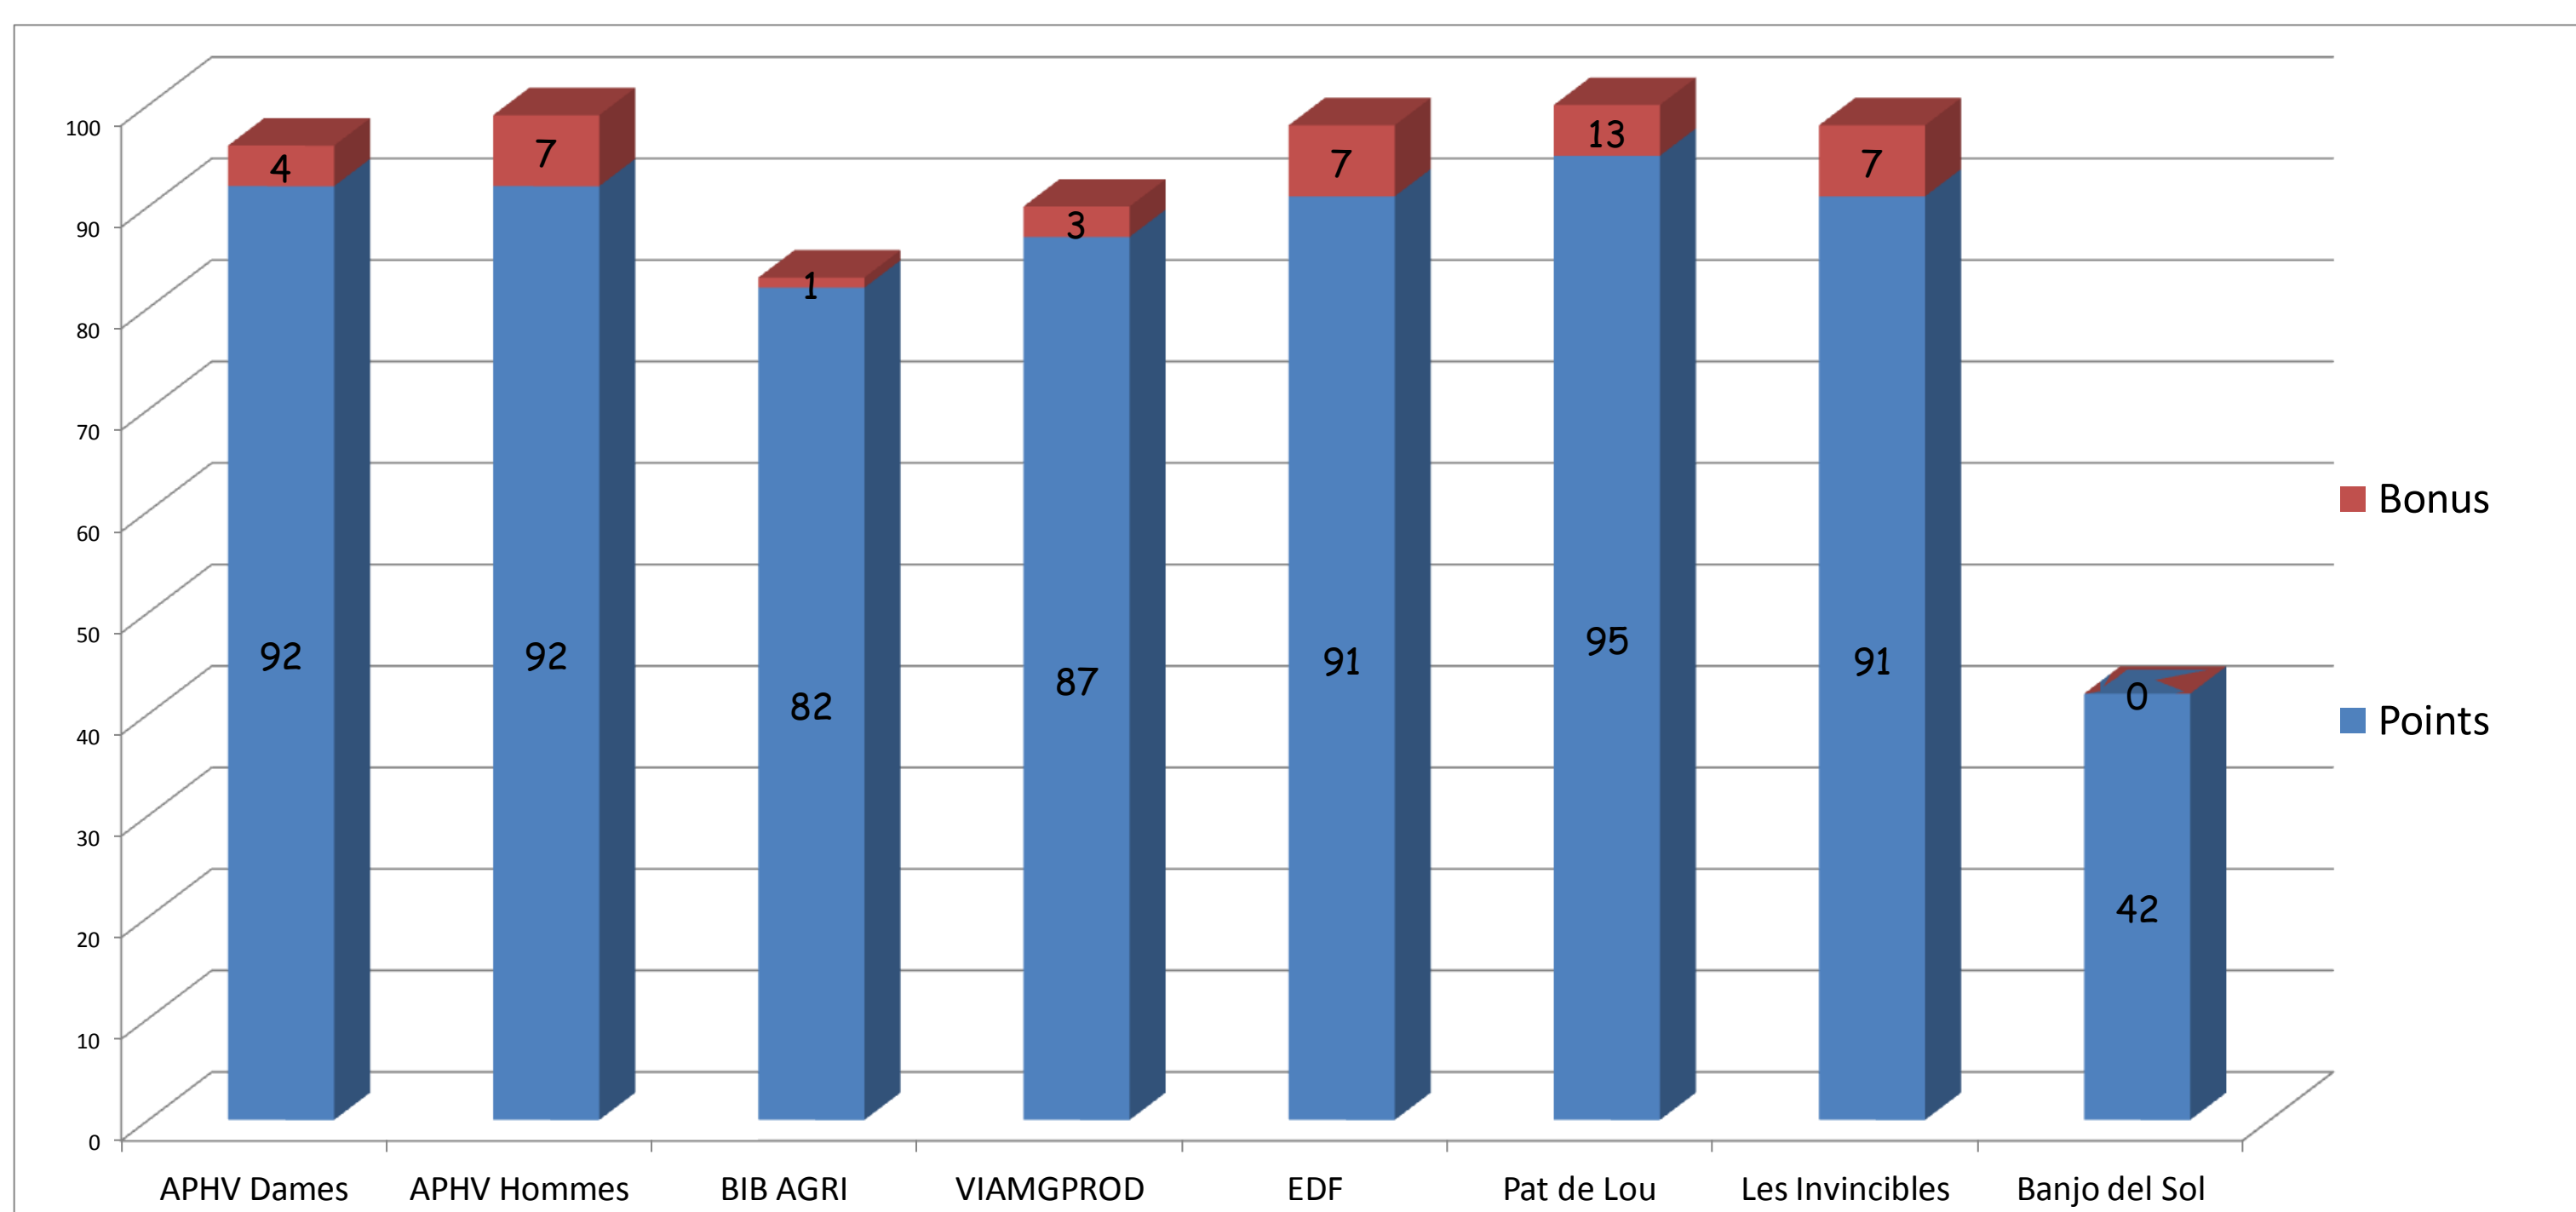

LIGUE DOUBLETTE LUNDI

SAISON 2011

CLASSEMENT EQUIPES

à la date du :

27/06/2011

	EQUIPES	Points	Hdp	Moy	Quilles	MEILLEURE			
						Ligne	Moy	Points	Bonus
1	Pat de Lou	108	42	183,42	22561	448	224	112	56
2	APHV Hommes	99	56	174,48	21985	414	207	103,5	51,75
3	Les Invincibles	98	40	184,2	23209	437	218,5	109,25	54,625
4	EDF	98	72	164,82	20767	420	210	105	52,5
5	APHV Dames	96	60	172,55	21741	474	237	118,5	59,25
6	VIAMGPROD	90	52	176,4	22227	448	224	112	56
7	BIB AGRI	83	49	178,63	21435	454	227	113,5	56,75
8	Banjo del Sol	42	116	127	14859	326	163	81,5	40,75

RECORDS DOUBLETTES SCRATCH

<i>SERIE EQUIPE</i>		<i>Moy</i>	
1	Pat de Lou	1246	207,7
2	APHV Dames	1216	202,7
3	Les Invincibles	1211	201,8
<i>LIGNE EQUIPE</i>		<i>Moy</i>	
1	APHV Dames	474	237,0
2	BIB AGRI	454	227,0
3	VIAMGPROD	448	224,0

BONUS JOURNEE 27/06/2011

<i>SERIE HANDICAP EQUIPE</i>		
EDF	1255	209,2

LIGNE HANDICAP EQUIPE

Les Invincibles	478	239