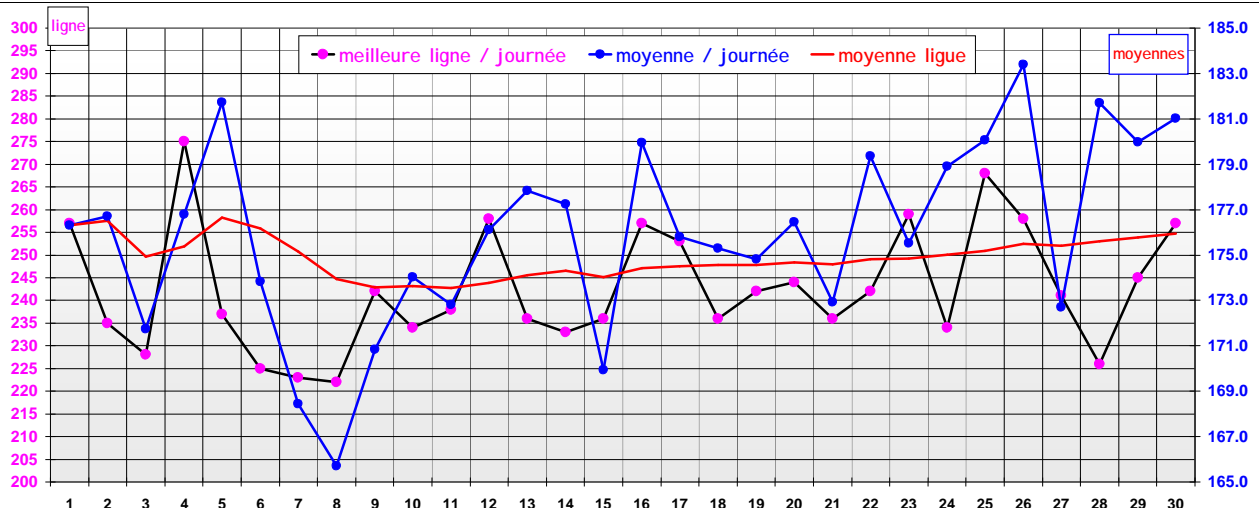

Remplaçants

Moyenne ligue

176.1

SERIE INDIVIDUELLE

1	PICARD J	983	245.8
2	LAUTIN B	891	222.8
3	LAVRUT A	876	219.0

1	LAVRUT N	793	198.3
2	MONTAS P	726	181.5

LIGNE INDIVIDUELLE

1	PICARD J	275
2	THOMAS D	259
3	RIVAUD F	258

1	MONTAS P	235
2	LAVRUT N	230

RECORDS JOURNEE DU : mardi 26 juin 2007

Ligne

Thierry MONTAS	257
Patricia MONTAS	215

Série

Thierry MONTAS	848	212.0
Nadine LAVRUT	767	191.8

1<sup>ers</sup> Michel PERTON - Didier THOMAS